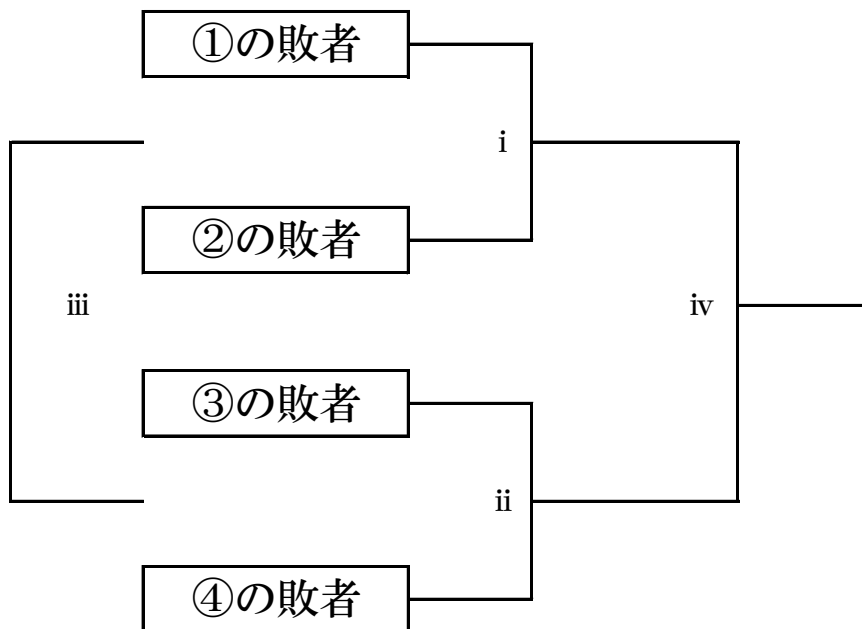

ミハタカップ昭和橋トーナメント

	時間			審判	
i	1 1 : 4 0 ~	①の敗者	-	②の敗者	本部
ii	1 2 : 2 0 ~	③の敗者	-	④の敗者	i の勝者
iii	1 3 : 0 0 ~	i の敗者	-	ii の敗者	ii の勝者
iv	1 3 : 4 0 ~	i の勝者	-	ii の勝者	本部