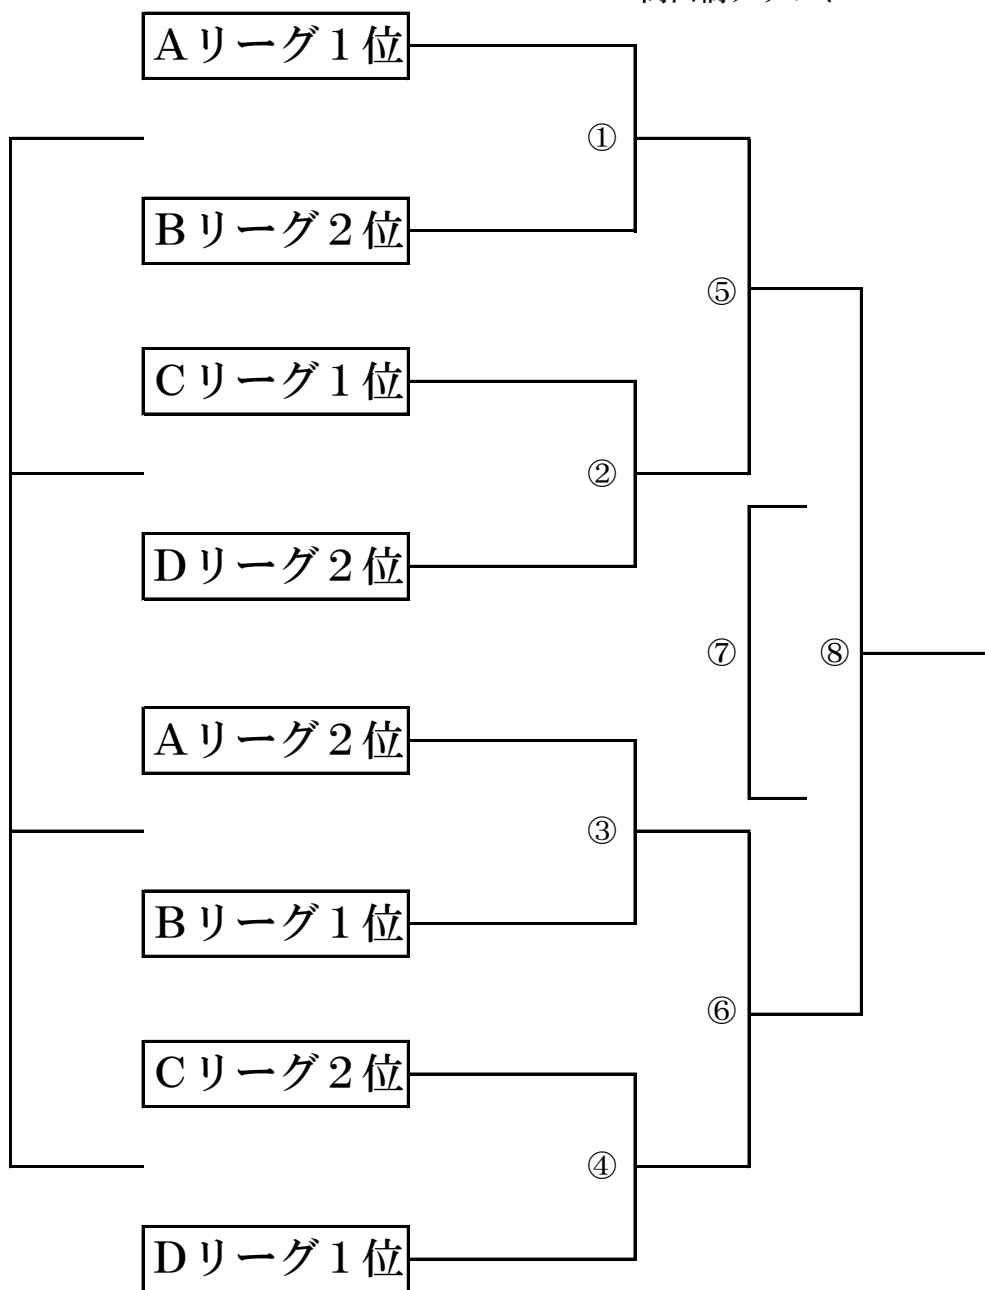

ミハタカップ決勝トーナメント

高田橋グラウンド

昭和橋グラウンドへ移動

	時間	対戦	審判
①	8:30~	Aリーグ1位 - Bリーグ2位	②の両チーム
②	9:10~	Cリーグ1位 - Dリーグ2位	①の勝ち ①の負け
③	9:50~	Aリーグ2位 - Bリーグ1位	②の勝ち ②の負け
④	10:30~	Cリーグ2位 - Dリーグ1位	③の勝ち ③の負け
⑤	11:10~	①勝ち - ②勝ち	④の勝ち ④の負け
⑥	11:50~	③勝ち - ④勝ち	⑤の勝ち ⑤の負け
⑦	13:00~	三位決定戦	⑥の勝ち 本部
⑧	13:50~	決勝戦	本部

※15分ハーフで行ないます。審判につきましては、左側が主審でお願いいたします。

※1回戦で負けたチームは、昭和橋グラウンドへ移動となります。