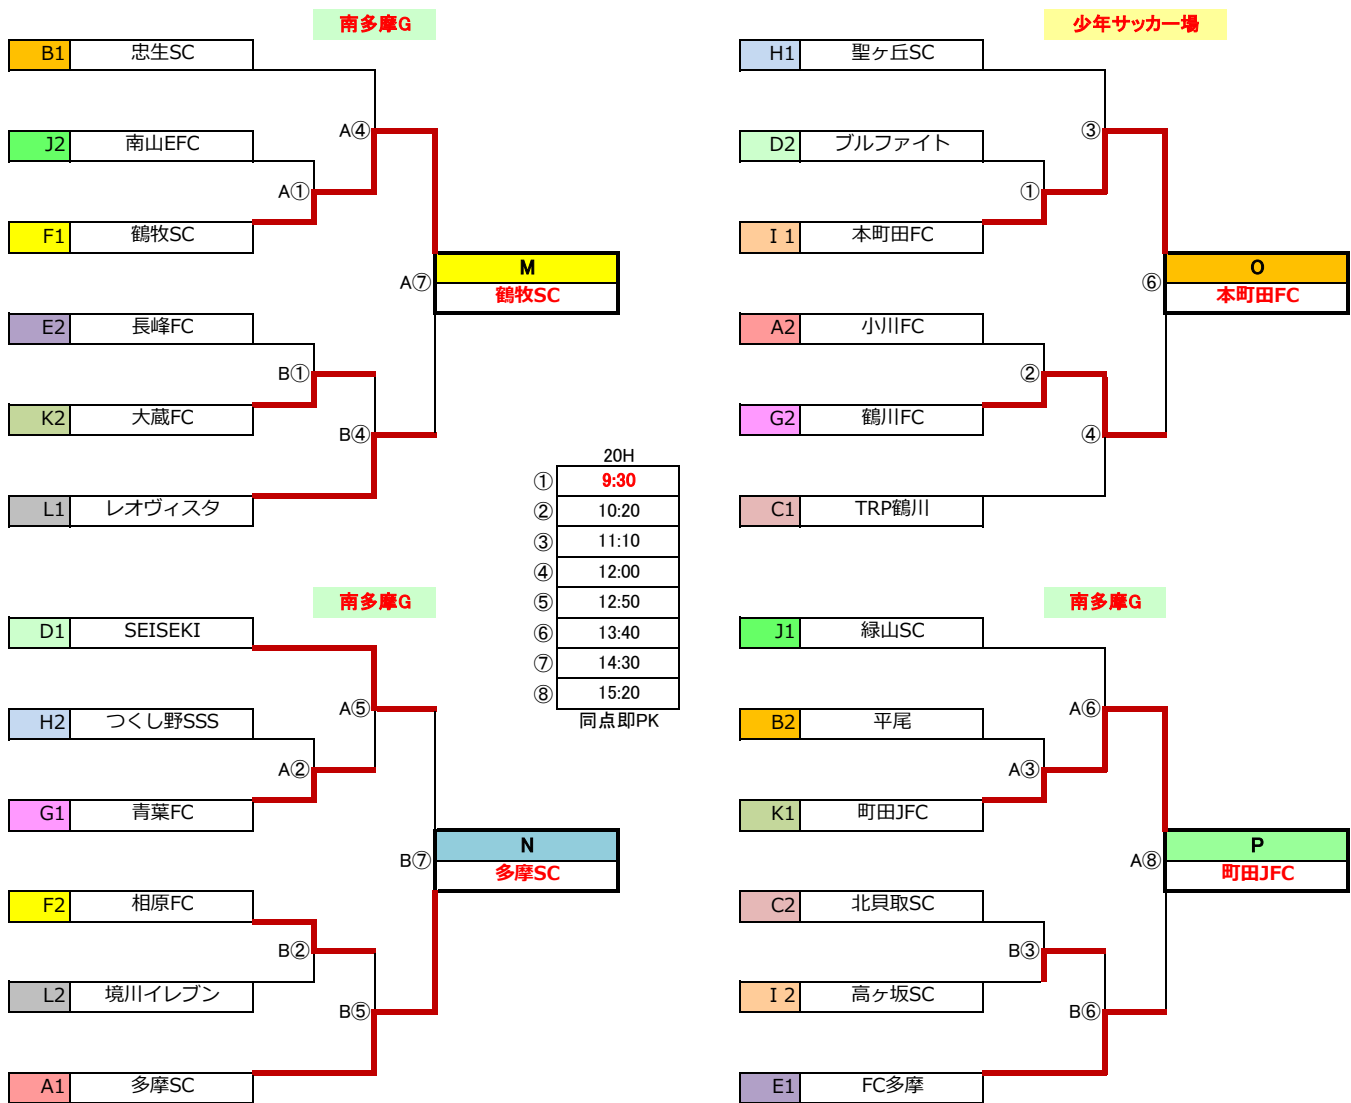

2016年度 ハトマークフェアプレーカップ 東京都4年生大会

5/1(日) 2次トーナメント (4チームが決勝Lへ)

* 最初の運営当番の上に記されているチームが、そのピッチの当日の試合分の「審判報告書」「結果報告書」を用意し、最後の運営の下チームが報告する。

時間\日	5月1日	M,N,P	2次トーナメント対戦		会場	南多摩G-A面	審判		運営
①	9:30	J2	南山EFC	1 vs 7	F1	鶴牧SC	平尾	町田JFC	鶴牧SC
②	10:20	H2	つくし野SSS	1 vs 5	G1	青葉FC	南山EFC	鶴牧SC	つくし野SSS
③	11:10	B2	平尾	0 vs 10	K1	町田JFC	つくし野SSS	青葉FC	
④	12:00	B1	忠生SC	2 vs 3	A①勝	鶴牧SC	平尾	町田JFC	
⑤	12:50	D1	SEISEKI	1 vs 0	A②勝	青葉FC	忠生SC	鶴牧SC	町田JFC
⑥	13:40	J1	緑山SC	0 vs 5	A③勝	町田JFC	SEISEKI	青葉FC	緑山SC
⑦	14:30	A④勝	鶴牧SC	1 vs 0	B④勝	レオヴィスタ	緑山SC	町田JFC	
⑧	15:20	A⑥勝	町田JFC	3 vs 1	B⑥勝	FC多摩	鶴牧SC	レオヴィスタ	
	16:10								

* 最初の運営当番の上に記されているチームが、そのピッチの当日の試合分の「審判報告書」「結果報告書」を用意し、最後の運営の下チームが報告する。

時間\日	5月1日	M,N,P	2次トーナメント対戦		会場	南多摩G-B面	審判		運営
①	9:30	E2	長峰FC	1 vs 3	K2	大蔵FC	北貝取SC	高ヶ坂SC	大蔵FC
②	10:20	F2	相原FC	3 vs 1	L2	境川イレブン	長峰FC	大蔵FC	相原FC
③	11:10	C2	北貝取SC	0 vs 5	I2	高ヶ坂SC	相原FC	境川イレブン	
④	12:00	L1	レオヴィスタ	6 vs 0	B①勝	大蔵FC	北貝取SC	高ヶ坂SC	
⑤	12:50	A1	多摩SC	3 vs 0	B②勝	相原FC	レオヴィスタ	大蔵FC	レオヴィスタ
⑥	13:40	E1	FC多摩	0 3pk2 0	B③勝	高ヶ坂SC	多摩SC	相原FC	FC多摩
⑦	14:30	A⑤勝	SEISEKI	0 vs 3	B⑤勝	多摩SC	FC多摩	高ヶ坂SC	
	15:20								

* 最初の運営当番の上に記されているチームが、そのピッチの当日の試合分の「審判報告書」「結果報告書」を用意し、最後の運営の下チームが報告する。

時間\日	5月1日	O	2次トーナメント対戦		会場	本町田少年サッカー場	審判		運営
①	9:30	D2	ブルファイト	0 vs 12	I1	本町田FC	小川FC	鶴川FC	小川FC
②	10:20	A2	小川FC	3 vs 4	G2	鶴川FC	ブルファイト	本町田FC	鶴川FC
③	11:10	H1	聖ヶ丘SC	0 vs 6	①勝	本町田FC	小川FC	鶴川FC	
④	12:00	C1	TRP鶴川	2 vs 4	②勝	鶴川FC	聖ヶ丘SC	本町田FC	聖ヶ丘SC
⑤	12:50			vs					TRP鶴川
⑥	13:40	③勝	本町田FC	4 vs 2	④勝	鶴川FC	TRP鶴川	鶴川FC