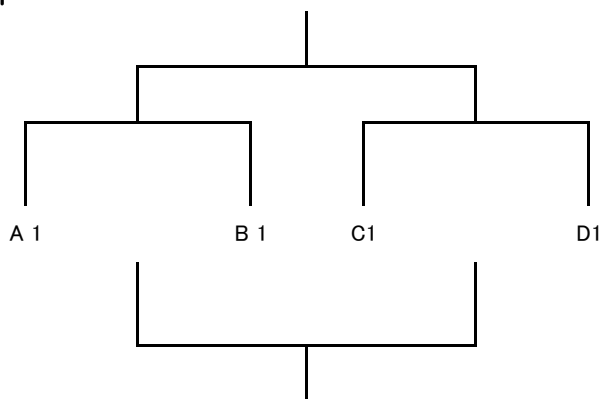

BUDDY 杯 (3年生大会) チャレンジカップ

順位決定リーグ表

Aグループ	FC日暮里	はるひ野BSC	開桜フットボールクラブ	勝ち点	得点	失点	得失点差	順位
FC日暮里	★							
はるひ野BSC		★						
開桜フットボールクラブ			★					

Bグループ	滝山JFC	鶴見東FC	高島平サッカークラブ	勝ち点	得点	失点	得失点差	順位
滝山JFC	★							
鶴見東FC		★						
高島平サッカークラブ			★					

BUDDY 杯 (3年生大会)

チャレンジカップ

【順位決定トーナメント】

1位パート

2位パート

3位パート

BUDDY 杯 (3年生大会) チャレンジカップ

開催要綱