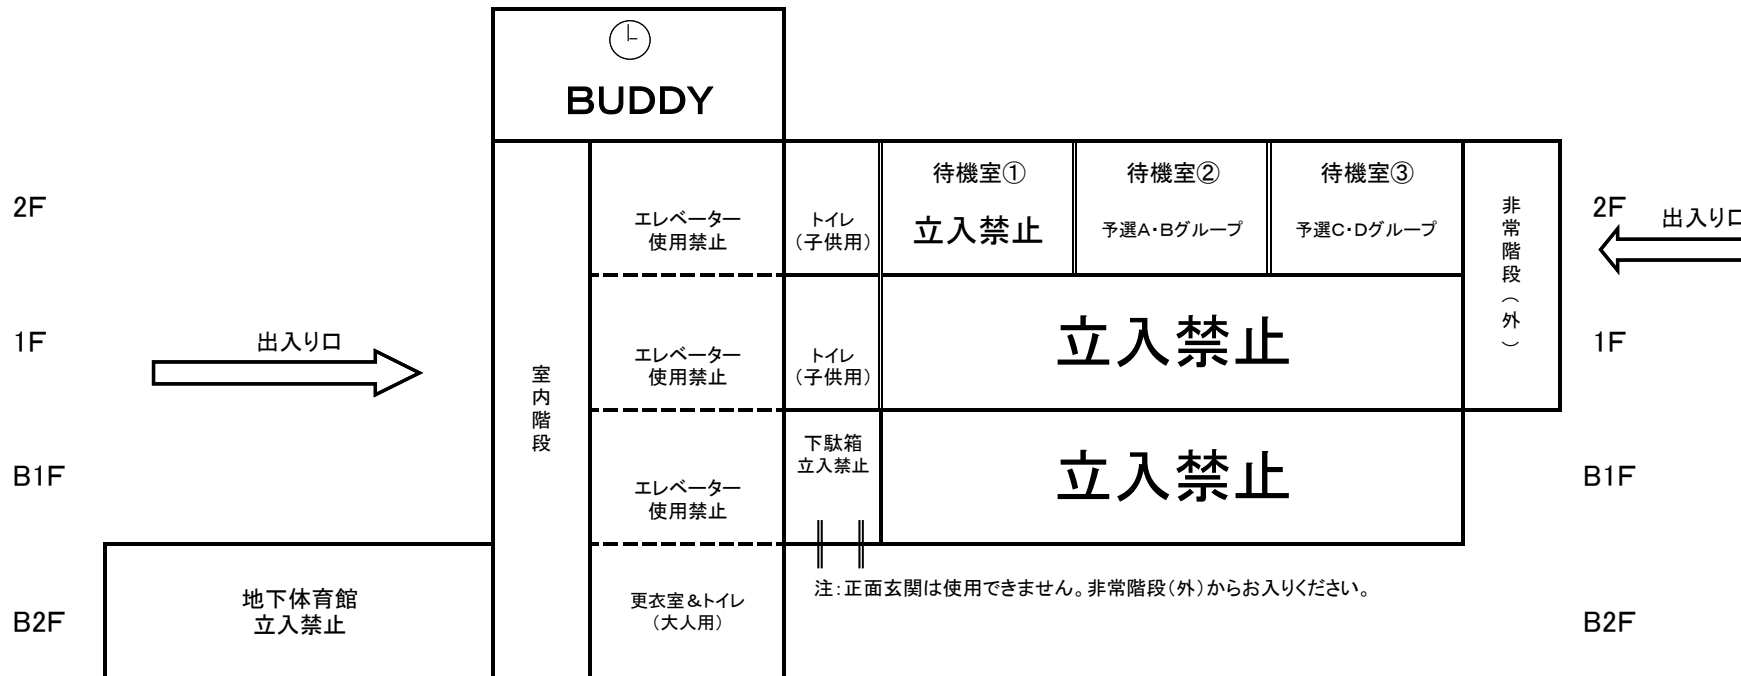

BUDDY 杯 (3年生大会) チャレンジカップ

開催要綱

《施設に関する注意事項》

- ※待機室への出入り口は、2F非常階段側と、1F通常階段側の2ヶ所となります。
- ※トイレは、1F・2F通常階段側(子供)と、B2F(大人)を使用してください。
- ※入館される際、靴置き場として出入り口付近のブルーシートを使用してください。
- ※屋上を開放する予定ですが、ボールの使用は禁止です。
- ※喫煙場所はありません。