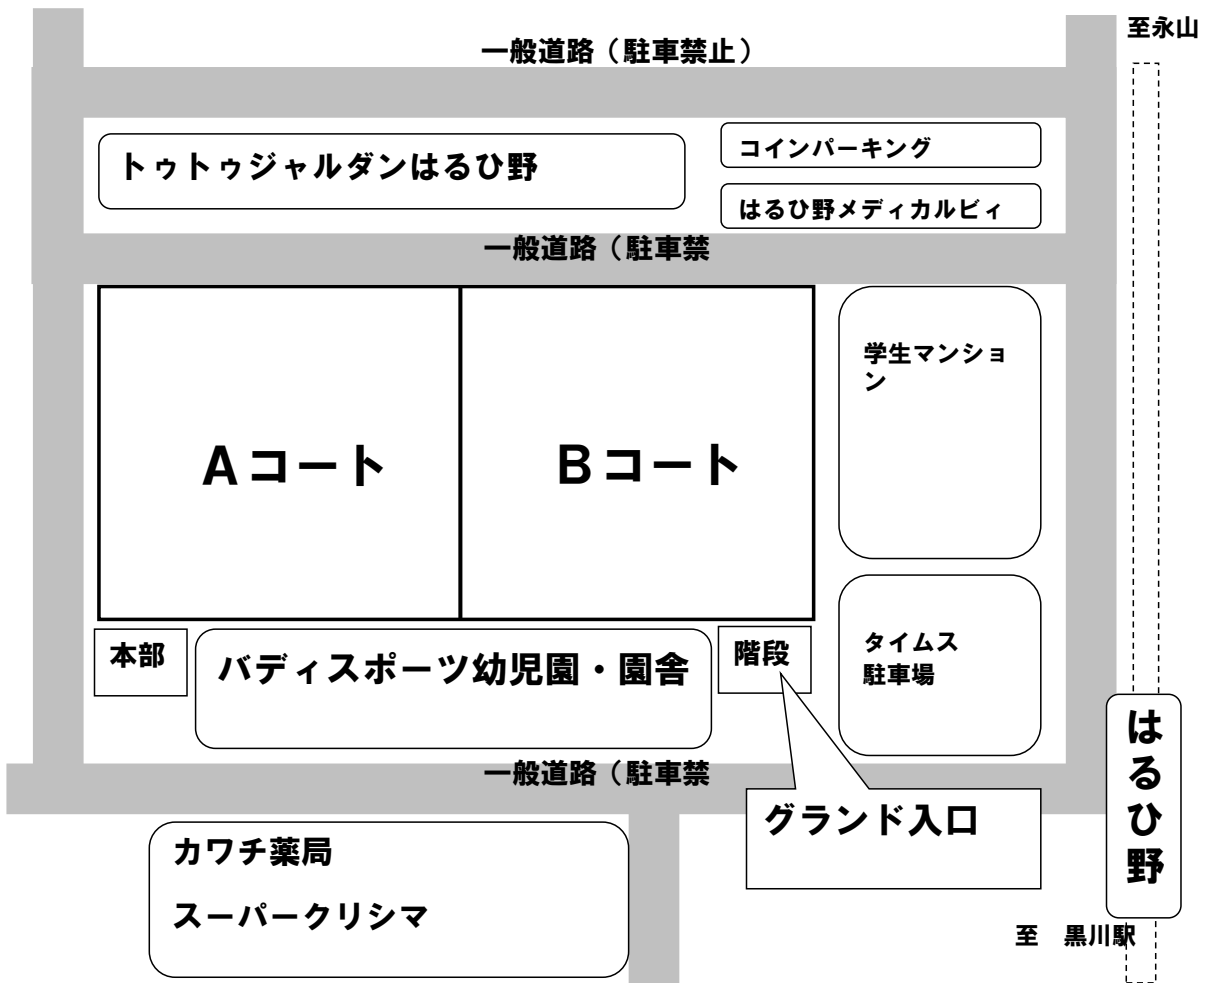

☆ 1審制とします。各チーム審判割り当てにご協力ください。

☆ 審判服を着用ください。

☆ 開会式は行いません。

BUDDY 杯 (3年生大会) チャレンジカップ

フットサルクラブ東京・多摩ニュータウンコート 会場周辺図

※注意事項をご確認ください。

※園舎(控室)の開放は8:30、グラウンドの開放は9:00とします。

※尚、試合が始まるまでは各コートを使用し、試合が始まりましたらW-UPは園舎屋上(ボール使用不可)をご使用ください。

※会場にお越しの際は、ご兄弟の管理もお願い致します。

※グラウンド内はベビーカーの入場は認めますが、かかとの高い靴は認めません。

BUDDY 杯 (3年生大会) チャレンジカップ

会場案内

フットサルクラブ東京 多摩ニュータウン はるひ野コート

〒215-0036 神奈川県川崎市麻生区はるひ野 4-3-2

小田急多摩線はるひ野駅 南口駅前すぐ / 京王相模原線若葉台駅 徒歩約10分程度

※ 専用駐車場はございません。近くにコインパーキングがありますが、満車の可能性が大きいいため、なるべく公共交通機関でお越しください。