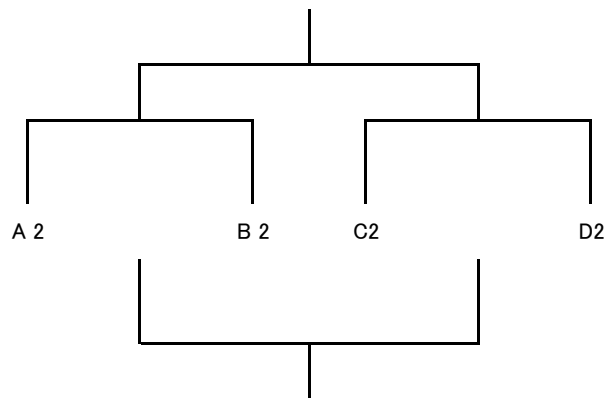

BUDDY 杯 (2年生大会) チャレンジカップ

【順位決定トーナメント】

1位パート

2位パート

3位パート