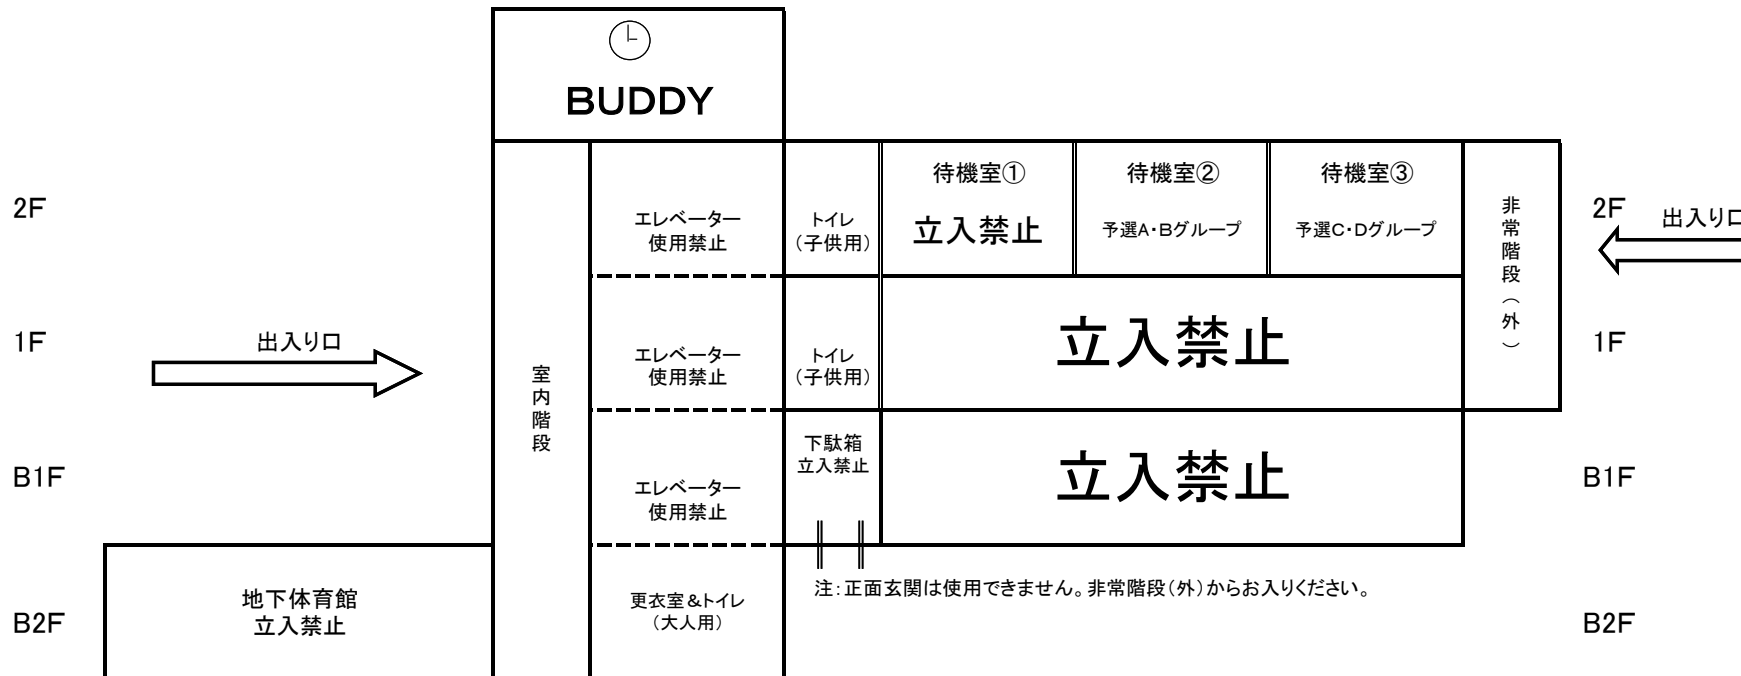

※会場にお越しの際は、ご兄弟の管理もお願い致します。

※グラウンド内はベビーカーの入場は認めますが、かかとの高い靴は認めません。

BUDDY 杯 (2年生大会) チャレンジカップ

会場案内

フットサルクラブ東京 多摩ニュータウン はるひ野コート

〒215-0036 神奈川県川崎市麻生区はるひ野 4-3-2

小田急多摩線はるひ野駅 南口駅前すぐ / 京王相模原線若葉台駅 徒歩約10分程度

- ※ 専用駐車場はございません。近くにコインパーキングがありますが、満車の可能性が大きいので、なるべく公共交通機関でお越しください。
- ※ 目の前にある「カワチ薬局・スーパークリシマ」の無料駐車場には、絶対に駐車しないようにしてください。買い物をしたとしても、長時間駐車となりますので厳禁です。過去の大会におきまして大会参加者の多数の無断駐車により満車となり、お店の利用客が使用できなくなったことで店側より営業妨害との厳しい苦情があり、今後違反があった場合には、本会場での以降の大会開催は一切行わないとの約束をしております。
- ※ 参加各チームより保護者の皆様にも周知徹底いただきますようお願い申し上げます。

BUDDY 杯 (2年生大会) チャレンジカップ

開催要綱

《施設に関する注意事項》

- ※待機室への出入口は、2F非常階段側と、1F通常階段側の2ヶ所となります。
- ※トイレは、1F・2F通常階段側(子供)と、B2F(大人)を使用してください。
- ※入館される際、靴置き場として出入口付近のブルーシートを使用してください。
- ※屋上を開放する予定ですが、ボールの使用は禁止です。
- ※喫煙場所はありません。