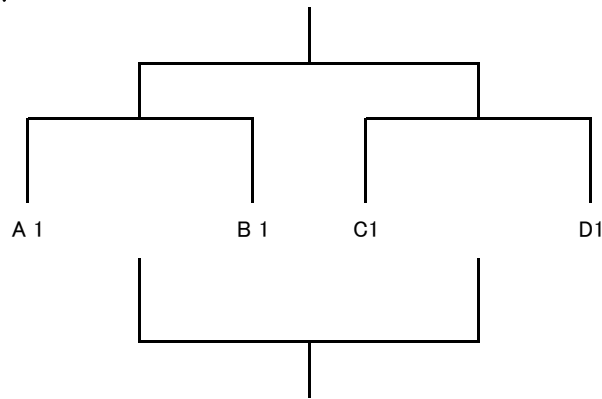

BUDDY 杯 (2年生大会) チャレンジカップ

【順位決定トーナメント】

1位パート