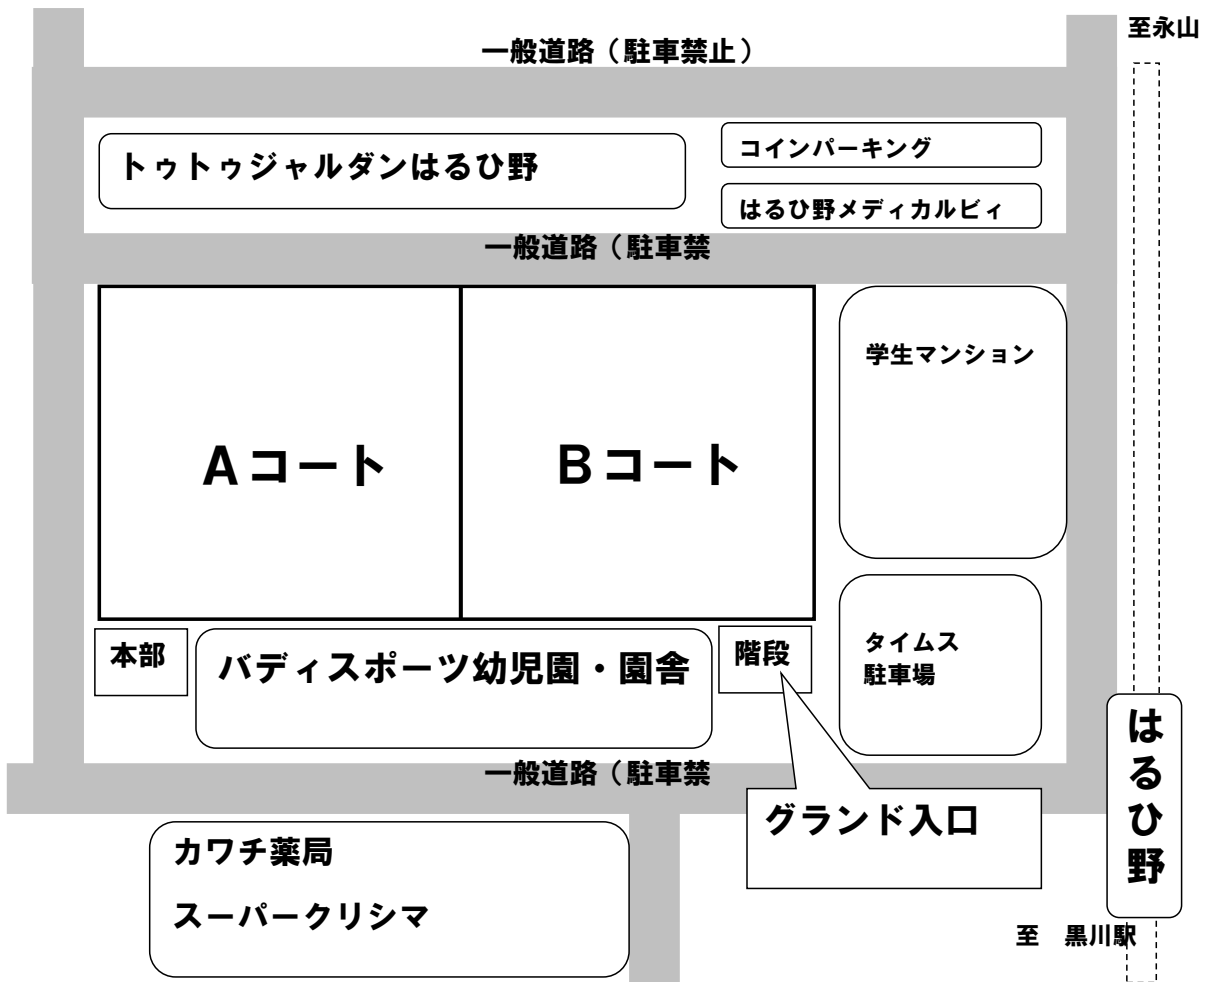

☆ 1審制とします。各チーム審判割り当てにご協力ください。

☆ 審判服を着用ください。

☆ 開会式は行いません。

BUDDY 杯 (2年生大会) チャレンジカップ

フットサルクラブ東京・多摩ニュータウンコート 会場周辺図

※注意事項をご確認ください。

※園舎(控室)の開放は8:30、グラウンドの開放は9:00とします。

※尚、試合が始まるまでは各コートを使用し、試合が始まりましたらW-UPは園舎屋上(ボール使用不可)をご使用ください。

※会場にお越しの際は、ご兄弟の管理もお願い致します。

※グラウンド内はベビーカーの入場は認めますが、かかとの高い靴は認めません。

BUDDY 杯 (2年生大会) チャレンジカップ

会場案内

フットサルクラブ東京 多摩ニュータウン はるひ野コート

〒215-0036 神奈川県川崎市麻生区はるひ野 4-3-2

小田急多摩線はるひ野駅 南口駅前すぐ / 京王相模原線若葉台駅 徒歩約10分程度

- ※ 専用駐車場はございません。近くにコインパーキングがありますが、満車の可能性が大きいので、なるべく公共交通機関でお越しください。
- ※ 目の前にある「カワチ薬局・スーパークリシマ」の無料駐車場には、絶対に駐車しないようにしてください。買い物をしたとしても、長時間駐車となりますので厳禁です。過去の大会におきまして大会参加者の多数の無断駐車により満車となり、お店の利用客が使用できなくなったことで店側より営業妨害との厳しい苦情があり、今後違反があった場合には、本会場での以降の大会開催は一切行わないとの約束をしております。
- ※ 参加各チームより保護者の皆様にも周知徹底いただきますようお願い申し上げます。