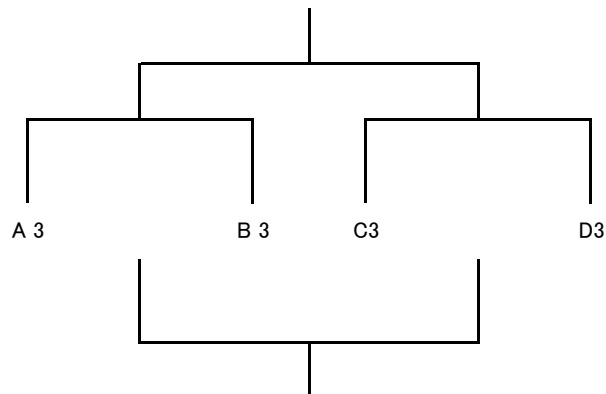

【順位決定トーナメント】

1位パート

2位パート

3位パート

BUDDY 杯 (2年生大会) チャレンジカップ

開催要綱

Aコート				Bコート			
No.	試合時間	対戦	審判	No.	試合時間	対戦	審判
①	9:30	FC栗島オーパスワン 対 FCLオヴィスタ町田	エルフシュリット品川ジュニア		9:30	深沢FC 対 国立SSS	瑞穂三小サッカークラブ
②	9:57	白百合SC 対 川中島SC	FC栗島オーパスワン		9:57	松原SC 対 調布イーグルス	深沢FC
③	10:24	FC栗島オーパスワン 対 バディSC世田谷	川中島SC		10:24	深沢FC 対 大森FC	調布イーグルス
④	10:51	白百合SC 対 エルフシュリット品川ジュニア	バディSC世田谷		10:51	松原SC 対 瑞穂三小サッカークラブ	大森FC
⑤	11:18	FCLオヴィスタ町田 対 バディSC世田谷	白百合SC		11:18	国立SSS 対 大森FC	松原SC
⑥	11:45	川中島SC 対 エルフシュリット品川ジュニア	FCLオヴィスタ町田		11:45	調布イーグルス 対 瑞穂三小サッカークラブ	国立SSS
⑦	12:25	A3位 対 B3位	A1位		12:25	C3位 対 D3位	C1位
⑧	12:52	A2位 対 B2位	後審(負)		12:52	C2位 対 D2位	後審(負)
⑨	13:19	A1位 対 B1位	後審(負)		13:19	C1位 対 D1位	後審(負)
⑩	13:46	⑦勝 対 ⑦勝	後審(負)		13:46	⑦負 対 ⑦負	後審(負)
⑪	14:13	⑧勝 対 ⑧勝	後審(負)		14:13	⑧負 対 ⑧負	後審(負)
⑫	14:40	⑨勝 対 ⑨勝	後審(負)		14:40	⑨負 対 ⑨負	後審(負)