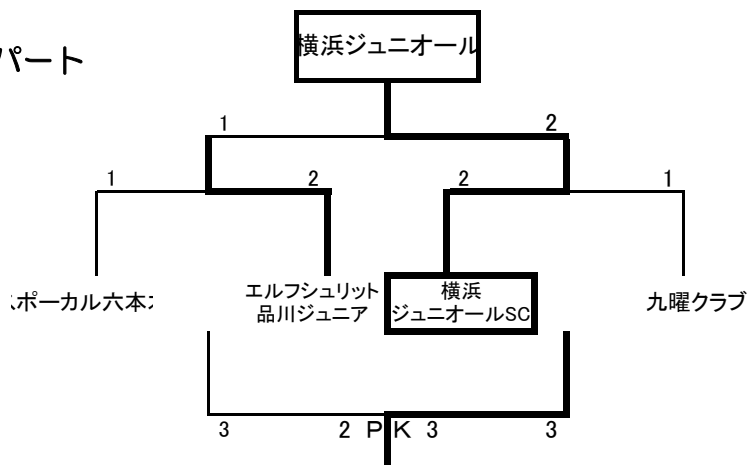

BUDDY 杯 (3年生大会) チャレンジカップ

【順位決定トーナメント】

1位パート

2位パート

3位パート

BUDDY 杯 (3年生大会) チャレンジカップ

開催要綱

Aコート				Bコート			
試合時間	対戦		審判	試合時間	対戦		審判
① 9:30	開桜FC	1 対 3 はるひ野BSC	瑞穂三小 サッカークラブ	9:30	FC.COLORS	2 対 1 横浜ジュニオールSC	FCLオヴィスタ町田
② 9:57	さぎぬまSC	2 対 0 エルフシュリット 品川ジュニア	開桜FC	9:57	九曜クラブ	0 対 7 江南南 サッカー少年団	FC.COLORS
③ 10:24	開桜FC	1 対 0 スポーカル六本木	エルフシュリット 品川ジュニア	10:24	FC.COLORS	0 対 1 ヴィルトウス サッカークラブ	江南南 サッカー少年団
④ 10:51	さぎぬまSC	2 対 1 瑞穂三小 サッカークラブ	スポーカル六本木	10:51	九曜クラブ	0 対 2 FCLオヴィスタ町田	ヴィルトウス サッカークラブ
⑤ 11:18	はるひ野BSC	4 対 1 スポーカル六本木	さぎぬまSC	11:18	横浜ジュニオールSC	0 対 1 ヴィルトウス サッカークラブ	九曜クラブ
⑥ 11:45	エルフシュリット 品川ジュニア	2 対 3 瑞穂三小 サッカークラブ	はるひ野BSC	11:45	江南南 サッカー少年団	5 対 1 FCLオヴィスタ町田	横浜ジュニオールSC
⑦ 12:25	スポーカル六本木	1 対 2 エルフシュリット 品川ジュニア	A1位	12:25	横浜ジュニオールSC	2 対 1 九曜クラブ	C1位
⑧ 12:52	開桜FC	3 対 0 瑞穂三小 サッカークラブ	後審(負)	12:52	FC.COLORS	0 対 2 FCLオヴィスタ町田	後審(負)
⑨ 13:19	はるひ野BSC	2 対 2 さぎぬまSC 4PK2	後審(負)	13:19	ヴィルトウス サッカークラブ	1 対 4 江南南 サッカー少年団	後審(負)
⑩ 13:46	エルフシュリット 品川ジュニア	1 対 2 横浜ジュニオールSC	後審(負)	13:46	スポーカル六本木	3 対 3 九曜クラブ 2PK3	後審(負)
⑪ 14:13	開桜FC	1 対 2 FCLオヴィスタ町田	後審(負)	14:13	瑞穂三小 サッカークラブ	1 対 2 FC.COLORS	後審(負)
⑫ 14:40	はるひ野BSC	0 対 3 江南南 サッカー少年団	後審(負)	14:40	さぎぬまSC	1 対 1 ヴィルトウス サッカークラブ 3PK2	後審(負)

☆ 1審制とします。各チーム審判割り当てにご協力ください。

☆ 審判服を着用ください。

☆ 開会式は行いません。

BUDDY 杯 (3年生大会) チャレンジカップ

フットサルクラブ東京・多摩ニュータウンコート 会場周辺図

※注意事項をご確認ください。

※園舎(控室)の開放は8:30、グラウンドの開放は9:00とします。

※尚、試合が始まるまでは各コートを使用し、試合が始まりましたらW-UPは園舎屋上(ボール使用不可)をご使用ください。