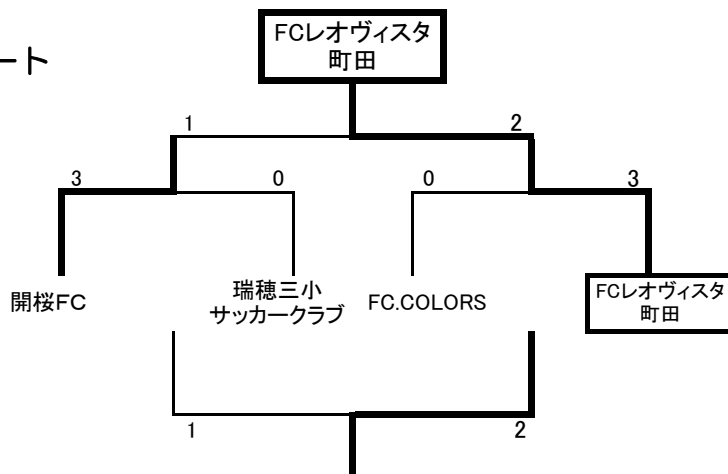

BUDDY 杯 (3年生大会) チャレンジカップ

【順位決定トーナメント】

1位パート

2位パート

3位パート

BUDDY 杯 (3年生大会) チャレンジカップ

開催要綱

Aコート				Bコート			
試合時間	対戦		審判	試合時間	対戦		審判
① 9:30	開桜FC	1 対 3 はるひ野BSC	瑞穂三小 サッカークラブ	9:30	FC.COLORS	2 対 1 横浜ジュニオールSC	FCLオヴィスタ町田
② 9:57	さぎぬまSC	2 対 0 エルフシュリット 品川ジュニア	開桜FC	9:57	九曜クラブ	0 対 7 江南南 サッカー少年団	FC.COLORS
③ 10:24	開桜FC	1 対 0 スポーカル六本木	エルフシュリット 品川ジュニア	10:24	FC.COLORS	0 対 1 ヴィルトウス サッカークラブ	江南南 サッカー少年団
④ 10:51	さぎぬまSC	2 対 1 瑞穂三小 サッカークラブ	スポーカル六本木	10:51	九曜クラブ	0 対 2 FCLオヴィスタ町田	ヴィルトウス サッカークラブ
⑤ 11:18	はるひ野BSC	4 対 1 スポーカル六本木	さぎぬまSC	11:18	横浜ジュニオールSC	0 対 1 ヴィルトウス サッカークラブ	九曜クラブ
⑥ 11:45	エルフシュリット 品川ジュニア	2 対 3 瑞穂三小 サッカークラブ	はるひ野BSC	11:45	江南南 サッカー少年団	5 対 1 FCLオヴィスタ町田	横浜ジュニオールSC
⑦ 12:25	スポーカル六本木	1 対 2 エルフシュリット 品川ジュニア	A1位	12:25	横浜ジュニオールSC	2 対 1 九曜クラブ	C1位
⑧ 12:52	開桜FC	3 対 0 瑞穂三小 サッカークラブ	後審(負)	12:52	FC.COLORS	0 対 2 FCLオヴィスタ町田	後審(負)
⑨ 13:19	はるひ野BSC	2 対 2 さぎぬまSC 4PK2	後審(負)	13:19	ヴィルトウス サッカークラブ	1 対 4 江南南 サッカー少年団	後審(負)
⑩ 13:46	エルフシュリット 品川ジュニア	1 対 2 横浜ジュニオールSC	後審(負)	13:46	スポーカル六本木	3 対 3 九曜クラブ 2PK3	後審(負)
⑪ 14:13	開桜FC	1 対 2 FCLオヴィスタ町田	後審(負)	14:13	瑞穂三小 サッカークラブ	1 対 2 FC.COLORS	後審(負)
⑫ 14:40	はるひ野BSC	0 対 3 江南南 サッカー少年団	後審(負)	14:40	さぎぬまSC	1 対 1 ヴィルトウス サッカークラブ 3PK2	後審(負)

☆ 1審制とします。各チーム審判割り当てにご協力ください。

☆ 審判服を着用ください。

☆ 開会式は行いません。

BUDDY 杯 (3年生大会) チャレンジカップ

フットサルクラブ東京・多摩ニュータウンコート 会場周辺図

※注意事項をご確認ください。

※園舎(控室)の開放は8:30、グラウンドの開放は9:00とします。

※尚、試合が始まるまでは各コートを使用し、試合が始まりましたらW-UPは園舎屋上(ボール使用不可)をご使用ください。