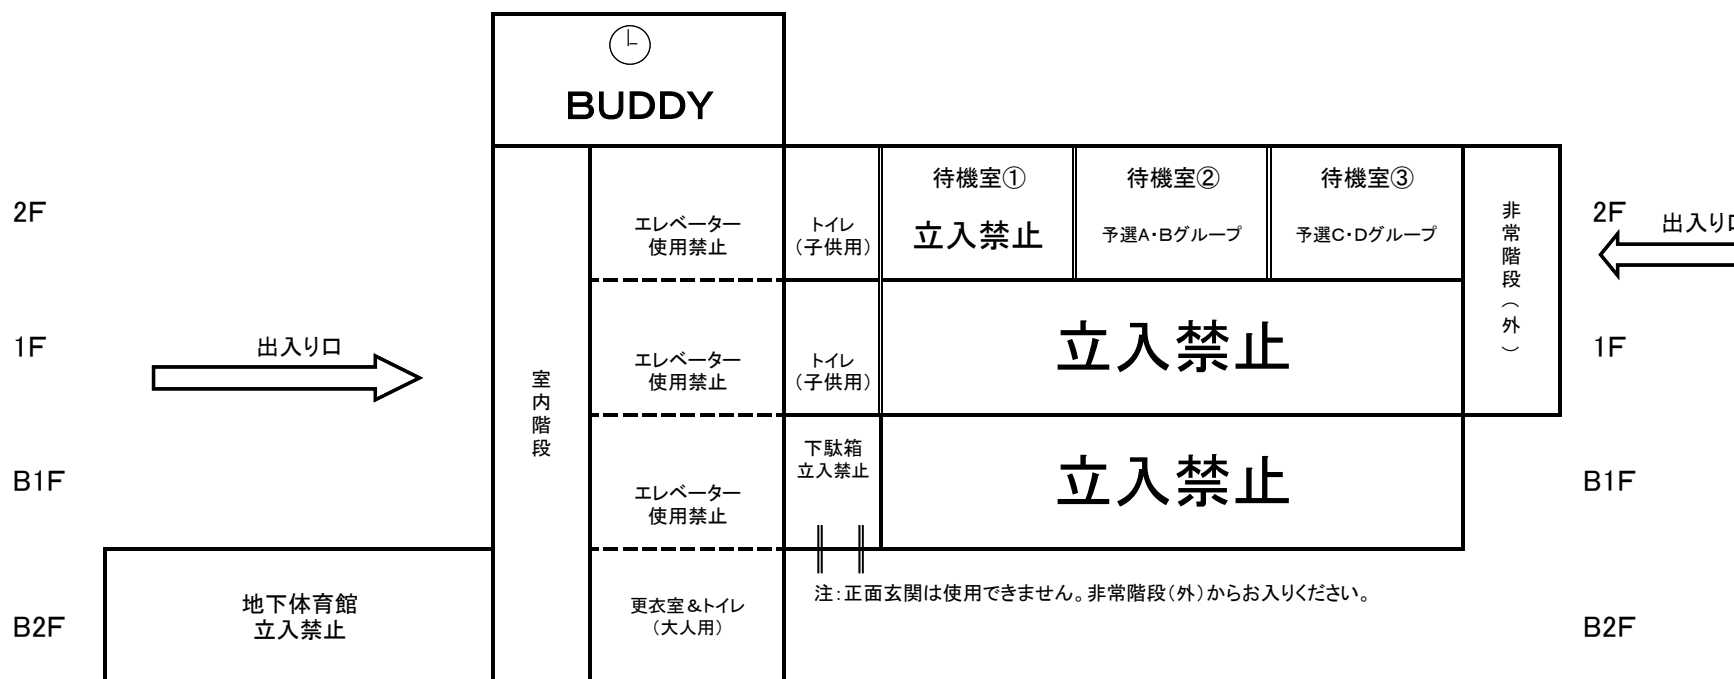

※会場にお越しの際は、ご兄弟の管理もお願い致します。

※グラウンド内はベビーカーの入場は認めますが、かかとの高い靴は認めません。

BUDDY 杯 (3年生大会) チャレンジカップ

会場案内

フットサルクラブ東京 多摩ニュータウン はるひ野コート

〒215-0036 神奈川県川崎市麻生区はるひ野 4-3-2

小田急多摩線はるひ野駅 南口駅前すぐ / 京王相模原線若葉台駅 徒歩約10分程度

- ※ 専用駐車場はございません。近くにコインパーキングがありますが、満車の可能性が大きいいため、なるべく公共交通機関でお越しください。
- ※ 目の前にある「カワチ薬局・スーパークリシマ」の無料駐車場には、絶対に駐車しないようにしてください。買い物をしたとしても、長時間駐車となりますので厳禁です。過去の大会におきまして大会参加者の多数の無断駐車により満車となり、お店の利用客が使用できなくなったことで店側より営業妨害との厳しい苦情があり、今後違反があった場合には、本会場での以降の大会開催は一切行わないとの約束をしております。
- ※ 参加各チームより保護者の皆様にも周知徹底いただきますようお願い申し上げます。

BUDDY 杯 (3年生大会) チャレンジカップ

開催要綱

《施設に関する注意事項》

- ※待機室への出入り口は、2F非常階段側と、1F通常階段側の2ヶ所となります。
- ※トイレは、1F・2F通常階段側(子供)と、B2F(大人)を使用してください。
- ※入館される際、靴置き場として出入り口付近のブルーシートを使用してください。
- ※屋上を開放する予定ですが、ボールの使用は禁止です。
- ※喫煙場所はありません。