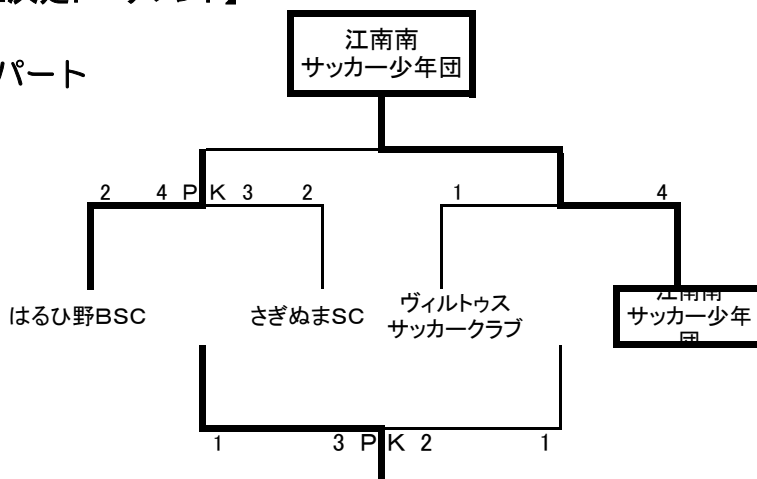

BUDDY 杯 (3年生大会) チャレンジカップ

順位決定リーグ表

Aグループ	開桜FC	はるひ野BSC	スポーカル六本木	勝ち点	得点	失点	得失点差	順位
開桜FC	★	● 1-3	○ 1-0	3	2	3	-1	2
はるひ野BSC	○ 3-1	★	○ 4-1	6	7	2	5	1
スポーカル六本木	● 0-1	● 1-4	★	0	1	5	-4	3

Bグループ	さぎぬまサッカークラブ	エルフシュリット品川ジュニア	瑞穂三小サッカークラブ	勝ち点	得点	失点	得失点差	順位
さぎぬまサッカークラブ	★	○ 2-0	○ 2-1	6	4	1	3	1
エルフシュリット品川ジュニア	● 0-2	★	● 2-3	0	2	5	-3	3
瑞穂三小サッカークラブ	● 1-2	○ 3-2	★	3	4	4	0	2

BUDDY 杯 (3年生大会) チャレンジカップ

【順位決定トーナメント】

1位パート

2位パート

3位パート

BUDDY 杯 (3年生大会) チャレンジカップ

開催要綱

Aコート				Bコート			
試合時間	対戦		審判	試合時間	対戦		審判
① 9:30	開桜FC	1 対 3 はるひ野BSC	瑞穂三小 サッカークラブ	9:30	FC.COLORS	2 対 1 横浜ジュニオールSC	FCLオヴィスタ町田
② 9:57	さぎぬまSC	2 対 0 エルフシュリット 品川ジュニア	開桜FC	9:57	九曜クラブ	0 対 7 江南南 サッカー少年団	FC.COLORS
③ 10:24	開桜FC	1 対 0 スポーカル六本木	エルフシュリット 品川ジュニア	10:24	FC.COLORS	0 対 1 ヴィルトウス サッカークラブ	江南南 サッカー少年団
④ 10:51	さぎぬまSC	2 対 1 瑞穂三小 サッカークラブ	スポーカル六本木	10:51	九曜クラブ	0 対 2 FCLオヴィスタ町田	ヴィルトウス サッカークラブ
⑤ 11:18	はるひ野BSC	4 対 1 スポーカル六本木	さぎぬまSC	11:18	横浜ジュニオールSC	0 対 1 ヴィルトウス サッカークラブ	九曜クラブ
⑥ 11:45	エルフシュリット 品川ジュニア	2 対 3 瑞穂三小 サッカークラブ	はるひ野BSC	11:45	江南南 サッカー少年団	5 対 1 FCLオヴィスタ町田	横浜ジュニオールSC
⑦ 12:25	スポーカル六本木	1 対 2 エルフシュリット 品川ジュニア	A1位	12:25	横浜ジュニオールSC	2 対 1 九曜クラブ	C1位
⑧ 12:52	開桜FC	3 対 0 瑞穂三小 サッカークラブ	後審(負)	12:52	FC.COLORS	0 対 2 FCLオヴィスタ町田	後審(負)
⑨ 13:19	はるひ野BSC	2 対 2 さぎぬまSC 4PK2	後審(負)	13:19	ヴィルトウス サッカークラブ	1 対 4 江南南 サッカー少年団	後審(負)
⑩ 13:46	エルフシュリット 品川ジュニア	1 対 2 横浜ジュニオールSC	後審(負)	13:46	スポーカル六本木	3 対 3 九曜クラブ 2PK3	後審(負)
⑪ 14:13	開桜FC	1 対 2 FCLオヴィスタ町田	後審(負)	14:13	瑞穂三小 サッカークラブ	1 対 2 FC.COLORS	後審(負)
⑫ 14:40	はるひ野BSC	0 対 3 江南南 サッカー少年団	後審(負)	14:40	さぎぬまSC	1 対 1 ヴィルトウス サッカークラブ 3PK2	後審(負)

☆ 1審制とします。各チーム審判割り当てにご協力ください。

☆ 審判服を着用ください。

☆ 開会式は行いません。

BUDDY 杯 (3年生大会) チャレンジカップ

フットサルクラブ東京・多摩ニュータウンコート 会場周辺図

※注意事項をご確認ください。

※園舎(控室)の開放は8:30、グラウンドの開放は9:00とします。

※尚、試合が始まるまでは各コートを使用し、試合が始まりましたらW-UPは園舎屋上(ボール使用不可)をご使用ください。