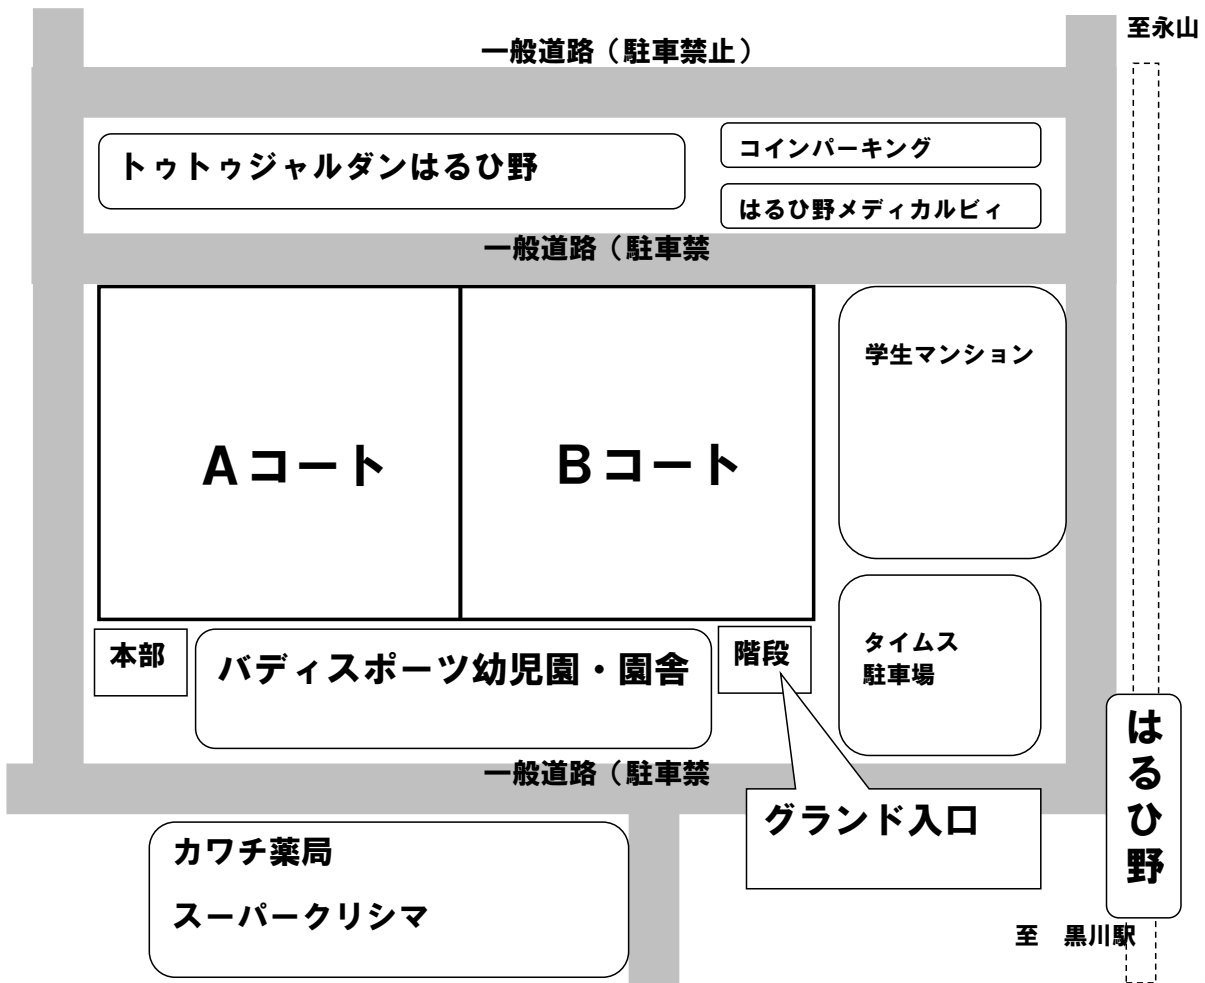

☆ 1審制とします。各チーム審判割り当てにご協力ください。

☆ 審判服を着用ください。

☆ 開会式は行いません。

BUDDY 杯 (3年生大会) チャレンジカップ

フットサルクラブ東京・多摩ニュータウンコート 会場周辺図

※注意事項をご確認ください。

※園舎(控室)の開放は8:30、グラウンドの開放は9:00とします。

※尚、試合が始まるまでは各コートを使用し、試合が始まりましたらW-UPは園舎屋上(ボール使用不可)をご使用ください。

※会場にお越しの際は、ご兄弟の管理もお願い致します。

※グラウンド内はベビーカーの入場は認めますが、かかとの高い靴は認めません。

BUDDY 杯 (3年生大会) チャレンジカップ

会場案内

フットサルクラブ東京 多摩ニュータウン はるひ野コート

〒215-0036 神奈川県川崎市麻生区はるひ野 4-3-2

小田急多摩線はるひ野駅 南口駅前すぐ / 京王相模原線若葉台駅 徒歩約10分程度

- ※ 専用駐車場はございません。近くにコインパーキングがありますが、満車の可能性が大きいいため、なるべく公共交通機関でお越しください。
- ※ 目の前にある「カワチ薬局・スーパークリシマ」の無料駐車場には、絶対に駐車しないようにしてください。買い物をしたとしても、長時間駐車となりますので厳禁です。過去の大会におきまして大会参加者の多数の無断駐車により満車となり、お店の利用客が使用できなくなったことで店側より営業妨害との厳しい苦情があり、今後違反があった場合には、本会場での以降の大会開催は一切行わないとの約束をしております。
- ※ 参加各チームより保護者の皆様にも周知徹底いただきますようお願い申し上げます。