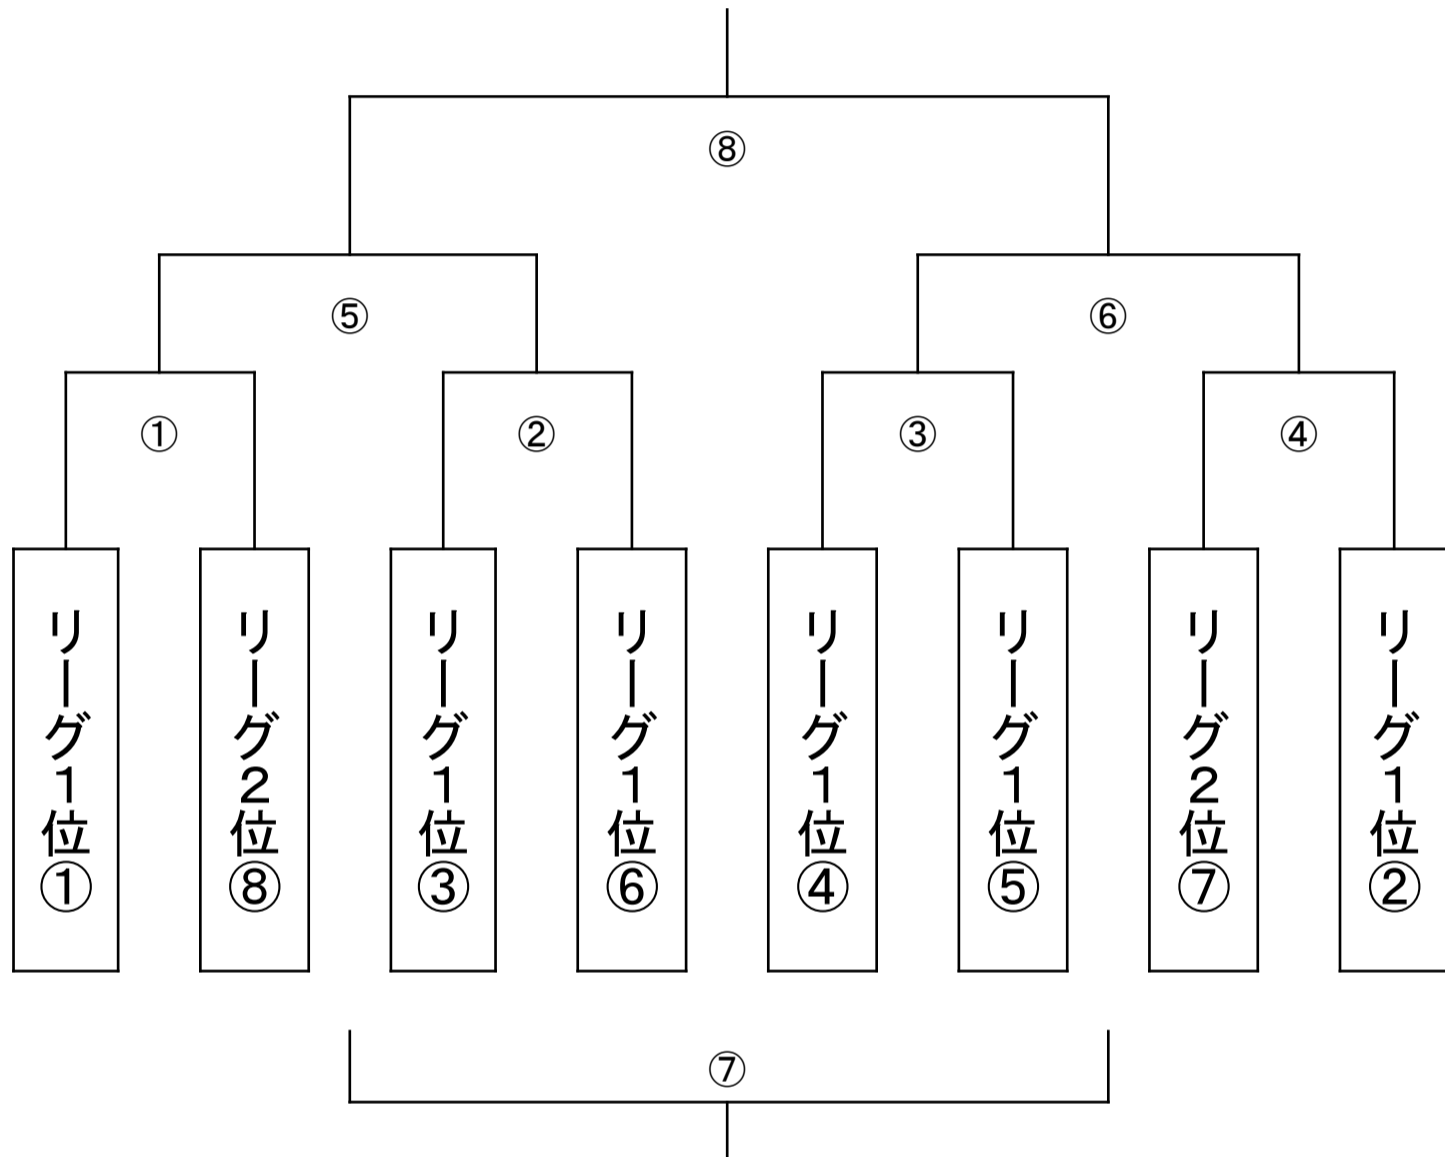

順位決定トーナメント

【決勝トーナメント】

◇ 決勝トーナメントへの参加資格は、各グループの優勝チーム(計6チーム)と、全チーム中の2位の内、勝ち点上位の2チームとする。
※勝ち点が同点の場合は得失点差で決定する。

◇ 決勝トーナメントの試合割は、予選リーグの勝ち点、および得失点差順に①～⑥とする。
また、2位勝ち上がりの2チームについてはそれぞれ順位順に⑦、⑧とする。