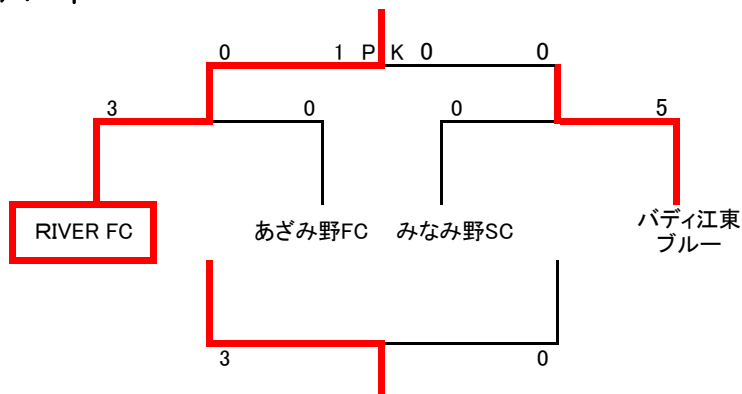

BUDDY 杯 (1年生大会) チャレンジカップ

順位決定リーグ表

Aグループ	五本木FC	RIVER FC	パディ江東・ホワイト	勝ち点	得点	失点	得失点差	順位
五本木FC	★	● 0-3	● 1-2	0	1	5	-4	3
RIVER FC	○ 3-0	★	○ 1-0	6	4	0	4	1
パディ江東・ホワイト	○ 2-1	● 0-1	★	3	2	2	0	2

Bグループ	九曜クラブ	FCLオヴィスタ町田	あざみ野FC	勝ち点	得点	失点	得失点差	順位
九曜クラブ	★	● 1-5	● 0-8	0	1	15	-12	3
FCLオヴィスタ町田	○ 5-1	★	● 0-1	3	5	2	3	2
あざみ野FC	○ 8-0	○ 1-0	★	6	9	0	9	1

Cグループ	みなみ野SC	瑞穂三小サッカークラブ	さぎぬまサッカークラブ	勝ち点	得点	失点	得失点差	順位
みなみ野SC	★	○ 3-0	△ 1-1	4	4	1	3	1
瑞穂三小サッカークラブ	● 0-3	★	● 0-1	0	0	4	-4	3
さぎぬまサッカークラブ	△ 1-1	○ 1-0	★	4	2	1	1	2

Dグループ	FC六会湘南台	南百合丘SC	パディ江東・ブルー	勝ち点	得点	失点	得失点差	順位
FC六会湘南台	★	○ 3-1	● 0-4	3	3	5	-2	2
南百合丘SC	● 1-3	★	● 0-8	0	1	11	-10	3
パディ江東・ブルー	○ 4-0	○ 8-0	★	6	12	0	12	1

BUDDY 杯 (1年生大会) チャレンジカップ

【順位決定トーナメント】

1位パート

2位パート

3位パート