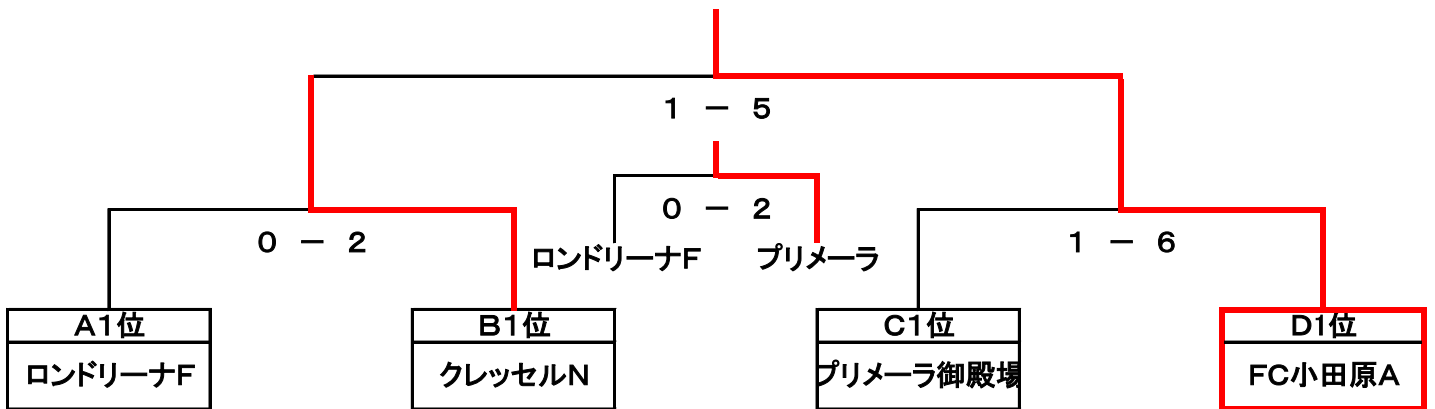

順位別トーナメント戦・組合せ

1位パート